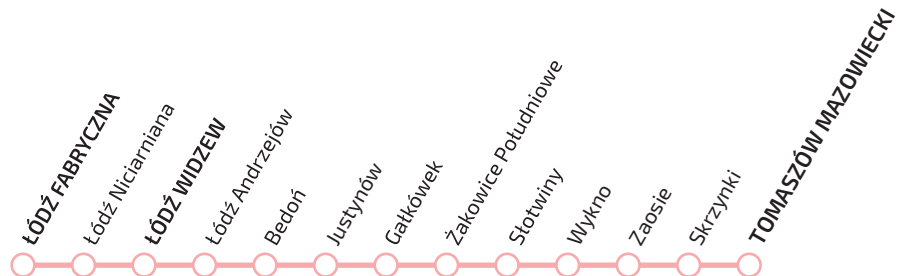

ROZKŁAD JAZDY

ważny od 10 marca do 30 kwietnia 2019 r.

ŁÓDŹ FABRYCZNA - TOMASZÓW MAZOWIECKI

TOMASZÓW MAZOWIECKI - ŁÓDŹ FABRYCZNA

ŁÓDZKA KOLEJ AGLOMERACYJNA

ŁÓDŹ FABRYCZNA - TOMASZÓW MAZ.

- Legenda terminów kursowania:**
(A) - kursuje od poniedziałku do piątku
(D) - kursuje od poniedziałku do piątku oprócz świąt
(1)-(7) - kursuje codziennie
 < - pociąg kursuje z pominięciem danej stacji
 | - pociąg/autobus nie zatrzymuje się na danej stacji

nr pociągu		19389	19389
km	termin kursowania	(D) 29 IV - 30 IV	(D) 11 III - 26 IV
ze stacji			
	Łódź Fabryczna	13:26	13:55
	Łódź Niciarniana	13:29	13:59
	Łódź Widzew	13:32 13:36	14:01 14:02
	Łódź Andrzejów	13:43	14:06
	Bedoń	13:46	14:08
	Justynów	13:49	14:11
	Gałkówka	13:52	14:14
	Żakowice Południowe	13:56	14:19
	Koluszki	<	<
	Stotwiny	14:01	14:24
	Wykno	14:09	14:32
	Zaosie	14:13	14:37
	Skrzynki	14:17	14:40
	Tomaszów Mazowiecki	14:23	14:48
do stacji			

TOMASZÓW MAZ. - ŁÓDŹ FABRYCZNA

- Legenda terminów kursowania:**
(A) - kursuje od poniedziałku do piątku
(D) - kursuje od poniedziałku do piątku oprócz świąt
(1)-(7) - kursuje codziennie
 < - pociąg kursuje z pominięciem danej stacji
 | - pociąg/autobus nie zatrzymuje się na danej stacji

Łódź Kaliska p.
Łódź Olechów,
Chojny