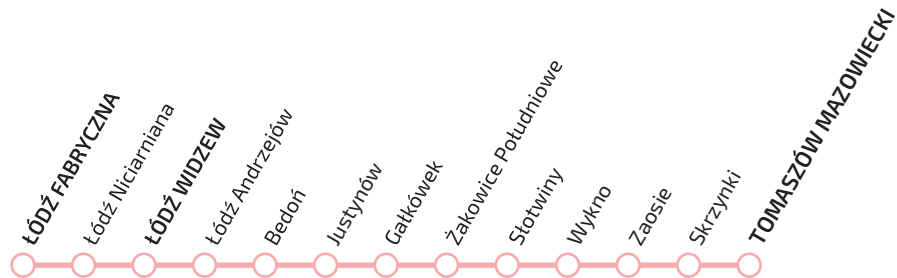

TOMASZÓW MAZ. - ŁÓDŹ FABRYCZNA

- Legenda terminów kursowania:**
(A) - kursuje od poniedziałku do piątku
(D) - kursuje od poniedziałku do piątku oprócz świąt
(1)-(7) - kursuje codziennie
 < - pociąg kursuje z pominięciem danej stacji
 | - pociąg/autobus nie zatrzymuje się na danej stacji

nr pociągu		11390	11390	11390	11390
km	termin kursowania	(D) 29 IV - 30 IV	(A) 11 III - 4 IV	(1)-(7) 8 IV - 9 IV	(D) 5 IV - 26 IV opr. 8-9 IV
ze stacji					
	Tomaszów Mazowiecki	14:33	15:09	15:13	15:20
	Skrzynki	14:39	15:15	15:26	15:26
	Zaosie	14:43	15:18	15:29	15:29
	Wykno	14:46	15:22	15:33	15:33
	Stotwiny	14:52	15:28	15:39	15:39
	Koluszki	<	<	<	<
	Żakowice Południowe	14:58	15:33	15:44	15:44
	Gałkówka	15:03	15:37	15:49	15:49
	Justynów	15:07	15:40	15:52	15:52
	Bedoń	15:10	15:43	15:55	15:55
	Łódź Andrzejów	<	15:46	15:58	15:58
	Łódź Widzew	<	15:49 15:50	16:01 16:02	16:01 16:02
	Łódź Niciarniana	<	15:53	16:05	16:05
	Łódź Fabryczna	<	15:57	16:09	16:09
	Łódź Olechów Wschód	15:14			
	Łódź Chojny	15:22			
	Łódź Pabianicka	15:25			
	Łódź Kaliska	15:29			
do stacji					

ROZKŁAD JAZDY

ważny od 1 maja do 8 czerwca 2019 r.

ŁÓDŹ FABRYCZNA - TOMASZÓW MAZOWIECKI

TOMASZÓW MAZOWIECKI - ŁÓDŹ FABRYCZNA

ŁÓDZKA KOLEJ AGLOMERACYJNA

ŁÓDŹ FABRYCZNA - TOMASZÓW MAZ.

Legenda terminów kursowania:

Łódź Kaliska p.
Łódź Olechów,
Chojny